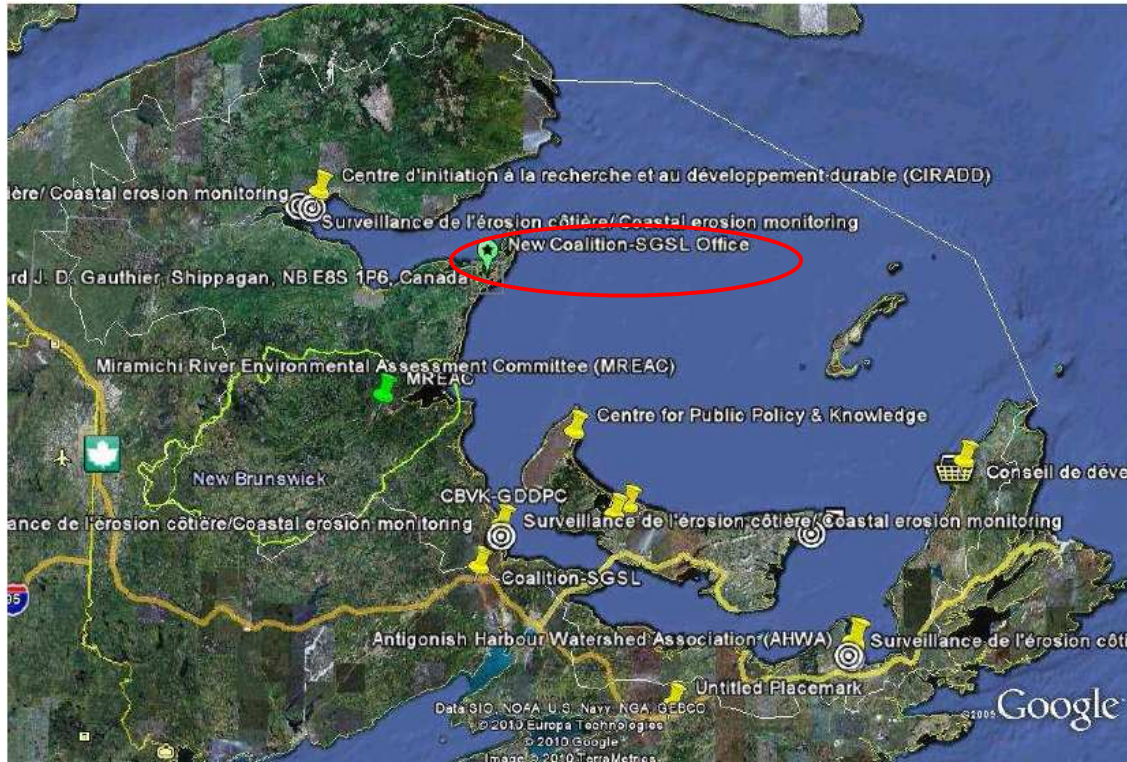

## Notre nouveau bureau

La Coalition-SGSL a un nouveau bureau de 408 pied carré dans le Pavillon Irène Léger du Campus de Shippagan de l'Université de Moncton.

La vue d'un peu plus proche....

## Facile à trouver!

Le Campus est situé dans un ancien couvent ce qui le rend facile à trouver. Notre bureau est dans le bâtiment principal que vous voyez ici.

Voici l'entrée de côté de ce bâtiment. C'est l'entrée la plus direct à notre bureau. Bientôt nous aurons une pancarte à l'extérieur que vous pourriez voir dès que vous sortez de votre voiture.

La Caisse Populaire Acadienne est situé de l'autre côté du stationnement. L' Aquarium est également situé non loin derrière ce bâtiment.